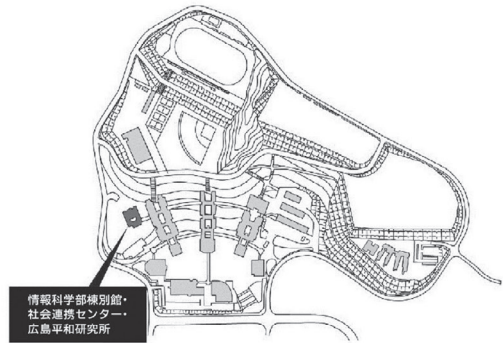

第9章 施設配置図

施設配置図

AED 設置場所

- ①本部棟：1階ロビー
- ②芸術学部棟：5階ロビー
- ③講義棟：2階ロビー
- ④情報科学部棟：5階ロビー
- ⑤図書館・語学センター棟入口前（屋外）
- ⑥体育館：入口前（屋外）
- ⑦トラック&フィールド（屋外）
- ⑧学生寮：1階管理人室前

本部棟・ 国際交流推進センター

2階

1階

●消火器 ■消火栓・警報器 ○警報器 ▼非常口

6階

(情報処理センター)

(情報科学部棟)

●消火器 ■消火栓・警報器 ○警報器 ▼非常口

施設配置図

情報処理センター・ 情報科学部棟

8階

(情報処理センター)

(情報科学部棟)

●消火器 ■消火栓・警報器 ○警報器 ▼非常口

情報科学部棟別館・
社会連携センター・
広島平和研究所

(情報科学部棟別館)

(社会連携センター)

●消火器 ■消火栓・警報器 ○警報器 ▼非常口

施設配置図

情報科学部棟別館・
社会連携センター・
広島平和研究所