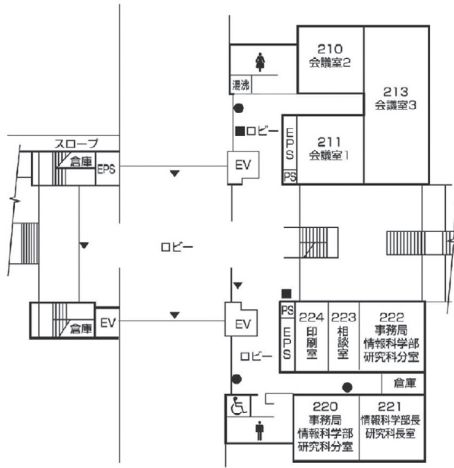

第9章 施設配置図

施設配置図

AED 設置場所

- ①本部棟：1階ロビー
- ②芸術学部棟：5階ロビー
- ③講義棟：2階ロビー
- ④情報科学部棟：5階ロビー
- ⑤図書館・語学センター棟入口前（屋外）
- ⑥体育館：入口前（屋外）
- ⑦トラック&フィールド（屋外）
- ⑧学生寮：1階管理人室前

本部棟・ 国際交流推進センター

2階

1階

●消火器 ■消火栓・警報器 ○警報器 ▼非常口

講義棟・国際学部棟・ キャリアセンター

4階

3階

1階

2階

●消火器 ■消火栓・警報器 ○警報器 ▼非常口

施設配置図

講義棟・国際学部棟・ キャリアセンター

7階

6階

5階

●消火器 ■消火栓・警報器 ○警報器 ▼非常口

情報処理センター・ 情報科学部棟

3階

(情報処理センター)

(情報科学部棟)

2階

(情報科学部棟)

●消火器 ■消火栓・警報器 ○警報器 ▼非常口

施設配置図

情報処理センター・ 情報科学部棟

5階

(情報処理センター)

(情報科学部棟)