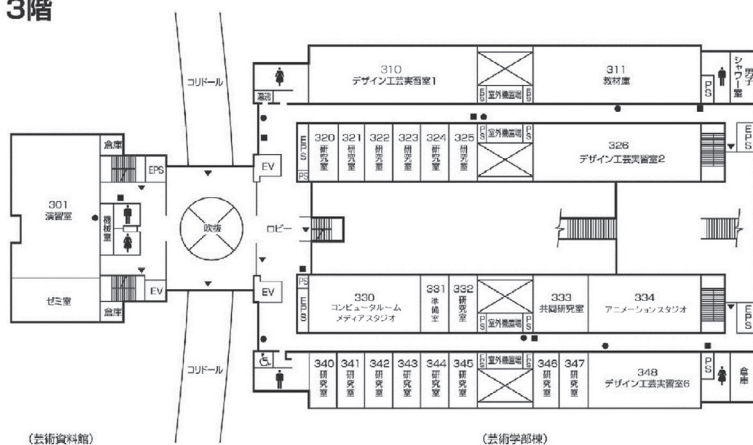

第9章 施設配置図

施設配置図

AED 設置場所

- ①本部棟：1階ロビー
- ②芸術学部棟：5階ロビー
- ③講義棟：2階ロビー
- ④情報科学部棟：5階ロビー
- ⑤図書館・語学センター棟入口前（屋外）
- ⑥体育館：入口前（屋外）
- ⑦トラック&フィールド（屋外）
- ⑧学生寮：1階管理人室前

本部棟・ 国際交流推進センター

2階

1階

●消火器 ■消火栓・警報器 ○警報器 ▼非常口

(情報科学部棟別館)

5階

(情報科学部棟別館)

●消火器 ■消火栓・警報器 ○警報器 ▼非常口

芸術資料館・ 芸術学部棟

3階

2階

●消火器 ■消火栓・警報器 ○警報器 ▼非常口

芸術資料館・ 芸術学部棟

6階

(芸術学部棟)

第1工房棟

5階

(芸術資料館)

(芸術学部棟)

(第1工房棟)