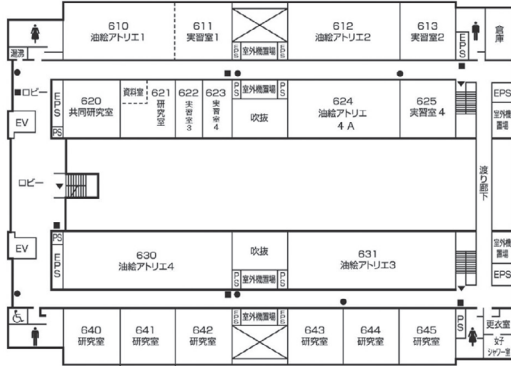

第9章 施設配置図

施設配置図

AED 設置場所

- ①本部棟：1階ロビー
- ②芸術学部棟：5階ロビー
- ③講義棟：2階ロビー
- ④情報科学部棟：5階ロビー
- ⑤図書館・語学センター棟入口前（屋外）
- ⑥体育館：入口前（屋外）
- ⑦トラック&フィールド（屋外）
- ⑧学生寮：1階管理人室前

本部棟・ 国際交流推進センター

2階

1階

●消火器 ■消火栓・警報器 ○警報器 ▼非常口

(情報科学部棟別館)

5階

(情報科学部棟別館)

●消火器 ■消火栓・警報器 ○警報器 ▼非常口

芸術資料館・ 芸術学部棟

3階

2階

●消火器 ■消火栓・警報器 ○警報器 ▼非常口

芸術資料館・ 芸術学部棟

6階

(芸術学部棟)

第1工房棟

5階

(芸術資料館)

(芸術学部棟)

(第1工房棟)