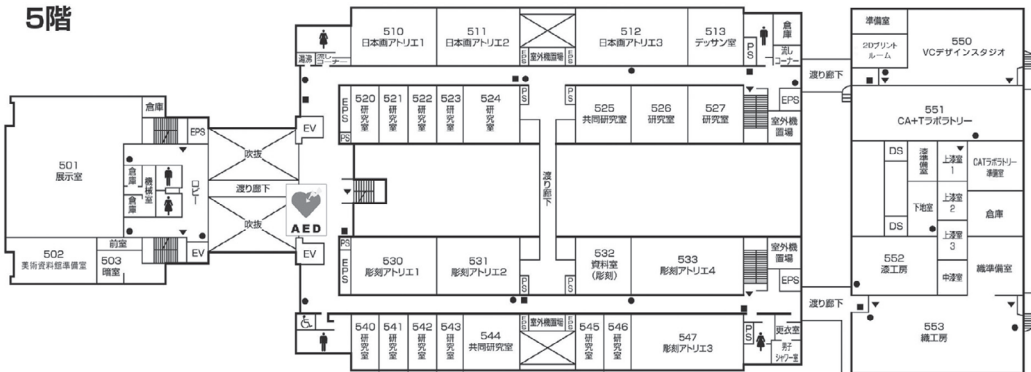

(情報科学部棟別館)

5階

(情報科学部棟別館)

●消火器 ■消火栓・警報器 ○警報器 ▼非常口

芸術資料館・ 芸術学部棟

3階

2階

●消火器 ■消火栓・警報器 ○警報器 ▼非常口

芸術資料館・ 芸術学部棟

6階

(芸術学部棟)

第1工房棟

5階

(芸術資料館)

(芸術学部棟)

(第1工房棟)

4階

(芸術資料館)

(芸術学部棟)

(第1工房棟)

●消火器 ■消火栓・警報器 ○警報器 ▼非常口

施設配置図

第2工房棟・第3工房棟

第2工房棟 中2階