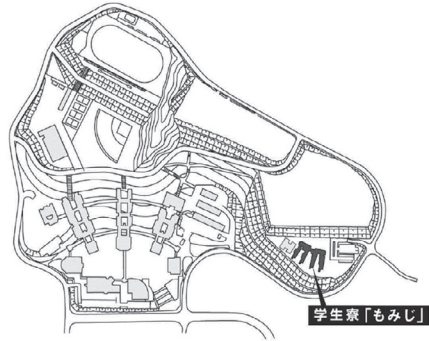

学生寮「もみじ」

安佐南区大塚東三丁目4番5号