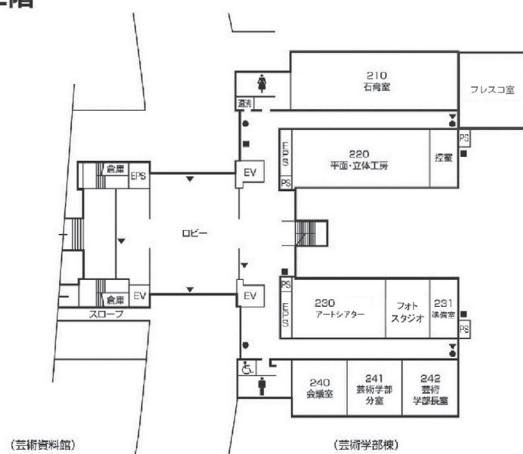

情報科学部棟別館・
社会連携センター・
広島平和研究所

4階

(広島平和研究所)

3階

(情報科学部棟別館)

●消火器 ■消火栓・警報器 ○警報器 ▼非常口

情報科学部棟別館・
社会連携センター・
広島平和研究所

6階

(情報科学部棟別館)

5階

(情報科学部棟別館)

●消火器 ■消火栓・警報器 ○警報器 ▼非常口

芸術資料館・ 芸術学部棟

3階

2階

●消火器 ■消火栓・警報器 ○警報器 ▼非常口

芸術資料館・ 芸術学部棟

6階

(芸術学部棟)

第1工房棟

5階

(芸術資料館)

(芸術学部棟)

(第1工房棟)