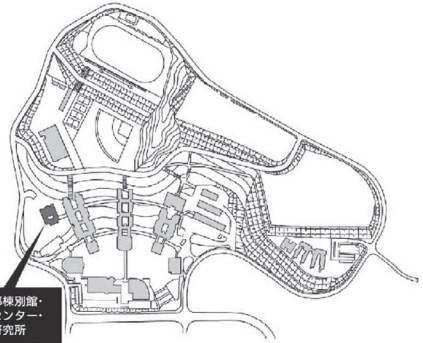

第9章 施設配置図

施設配置図

AED 設置場所

- ①本部棟：1階ロビー
- ②芸術学部棟：5階ロビー
- ③講義棟：2階ロビー
- ④情報科学部棟：5階ロビー
- ⑤図書館・語学センター棟入口前（屋外）
- ⑥体育館：入口前（屋外）
- ⑦トラック&フィールド（屋外）
- ⑧学生寮：1階管理人室前

本部棟・ 国際交流推進センター

2階

1階

●消火器 ■消火栓・警報器 ○警報器 ▼非常口

(情報科学部棟)

●消火器 ■消火栓・警報器 ○警報器 ▼非常口

情報科学部棟別館・
社会連携センター・
広島平和研究所

(情報科学部棟別館)

(社会連携センター)

●消火器 ■消火栓・警報器 ○警報器 ▼非常口

施設配置図

情報科学部棟別館・
社会連携センター・
広島平和研究所