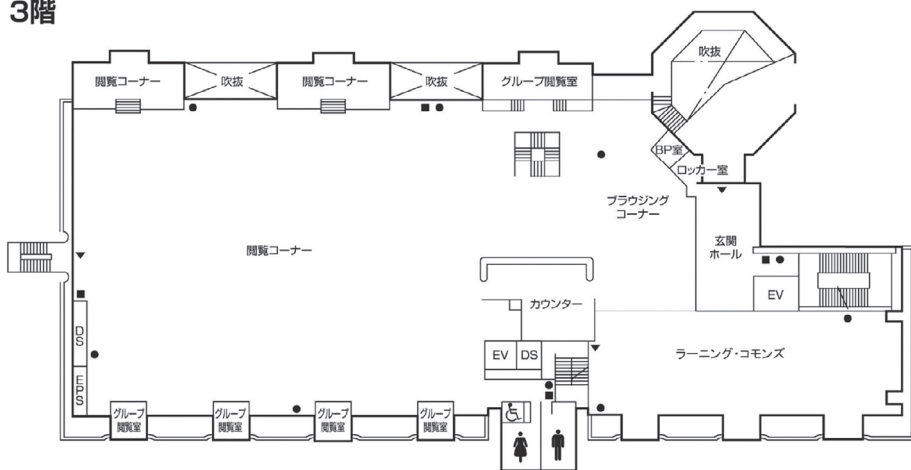

3階

●消火器 ■消火栓・警報器 ○警報器 ▼非常口

施設配置図