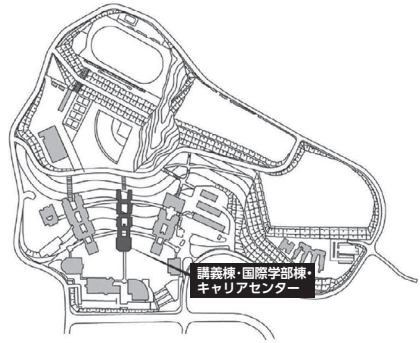

第9章 施設配置図

施設配置図

AED 設置場所

- ①本部棟：1階ロビー
- ②芸術学部棟：5階ロビー
- ③講義棟：2階ロビー
- ④情報科学部棟：5階ロビー
- ⑤図書館・語学センター棟入口前（屋外）
- ⑥体育館：入口前（屋外）
- ⑦トラック&フィールド（屋外）
- ⑧学生寮：1階管理人室前

本部棟・ 国際交流推進センター

2階

1階

●消火器 ■消火栓・警報器 ○警報器 ▼非常口

講義棟・国際学部棟・ キャリアセンター

4階

3階

1階

2階

●消火器 ■消火栓・警報器 ○警報器 ▼非常口

施設配置図

講義棟・国際学部棟・ キャリアセンター

7階

6階

5階

●消火器 ■消火栓・警報器 ○警報器 ▼非常口

情報処理センター・ 情報科学部棟

3階

(情報処理センター)

(情報科学部棟)