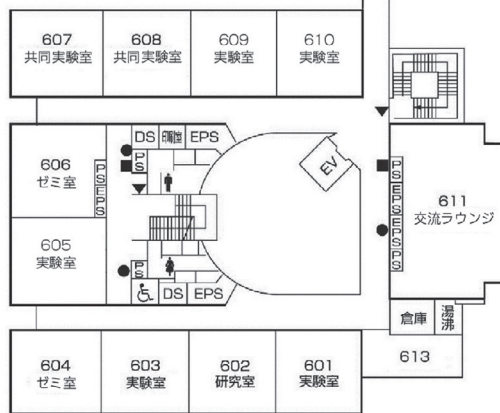

(情報科学部棟)

●消火器 ■消火栓・警報器 ○警報器 ▼非常口

情報科学部棟別館・
社会連携センター・
広島平和研究所

(情報科学部棟別館)

(社会連携センター)

●消火器 ■消火栓・警報器 ○警報器 ▼非常口

施設配置図

情報科学部棟別館・
社会連携センター・
広島平和研究所

情報科学部棟別館・
社会連携センター・
広島平和研究所

4階

(広島平和研究所)

3階

(情報科学部棟別館)

●消火器 ■消火栓・警報器 ○警報器 ▼非常口

情報科学部棟別館・
社会連携センター・
広島平和研究所

6階

(情報科学部棟別館)

5階

(情報科学部棟別館)

●消火器 ■消火栓・警報器 ○警報器 ▼非常口

芸術資料館・ 芸術学部棟

3階

2階

●消火器 ■消火栓・警報器 ○警報器 ▼非常口

芸術資料館・ 芸術学部棟

6階

(芸術学部棟)

第1工房棟

5階

(芸術資料館)

(芸術学部棟)

(第1工房棟)