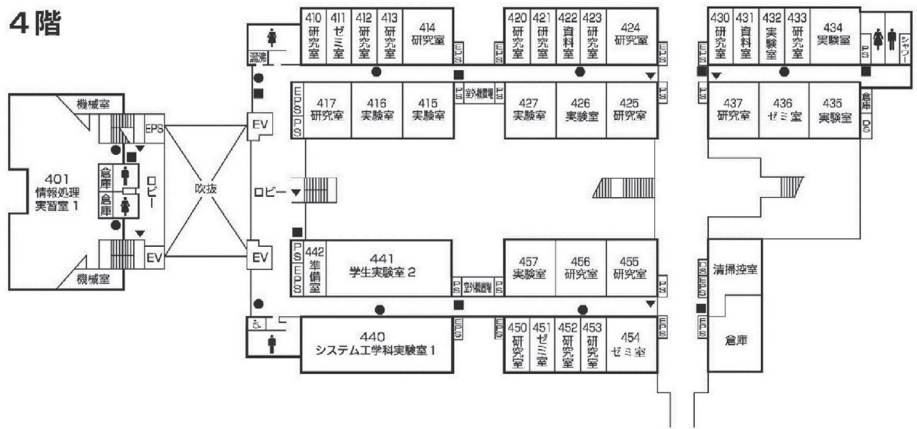

講義棟・国際学部棟・ キャリアセンター

4階

3階

1階

2階

●消火器 ■消火栓・警報器 ○警報器 ▼非常口

施設配置図

講義棟・国際学部棟・ キャリアセンター

7階

6階

5階

●消火器 ■消火栓・警報器 ○警報器 ▼非常口

情報処理センター・ 情報科学部棟

3階

(情報処理センター)

(情報科学部棟)

2階

(情報科学部棟)

●消火器 ■消火栓・警報器 ○警報器 ▼非常口

施設配置図

情報処理センター・ 情報科学部棟

5階

(情報処理センター)

(情報科学部棟)

4階

(情報処理センター)

(情報科学部棟)

●消火器 ■消火栓・警報器 ○警報器 ▼非常口

情報処理センター・ 情報科学部棟

7階

(情報処理センター)

(情報科学部棟)