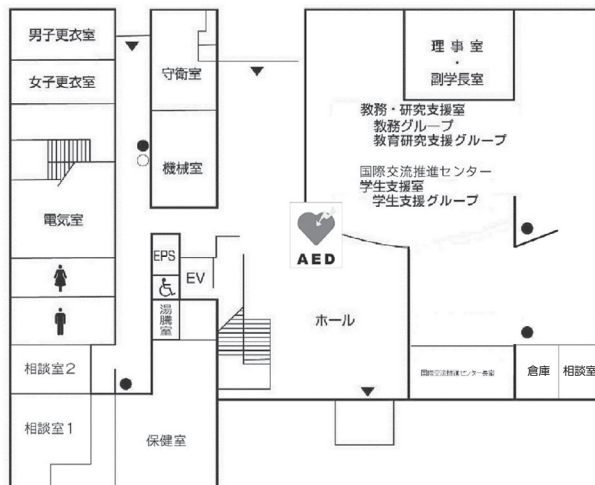

第9章 施設配置図

施設配置図

AED 設置場所

- ①本部棟：1階ロビー
- ②芸術学部棟：5階ロビー
- ③講義棟：2階ロビー
- ④情報科学部棟：5階ロビー
- ⑤図書館・語学センター棟入口前（屋外）
- ⑥体育館：入口前（屋外）
- ⑦トラック&フィールド（屋外）
- ⑧学生寮：1階管理人室前

本部棟・ 国際交流推進センター

2階

1階

●消火器 ■消火栓・警報器 ○警報器 ▼非常口

講義棟・国際学部棟・ キャリアセンター

4階

3階

1階

2階

●消火器 ■消火栓・警報器 ○警報器 ▼非常口

施設配置図

講義棟・国際学部棟・ キャリアセンター

7階

6階

5階

●消火器 ■消火栓・警報器 ○警報器 ▼非常口

情報処理センター・ 情報科学部棟

3階

(情報処理センター)

(情報科学部棟)