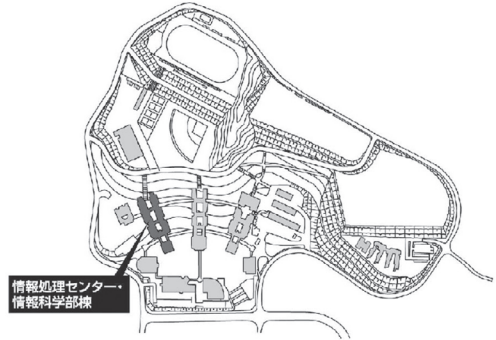

第9章 施設配置図

施設配置図

AED 設置場所

- ①本部棟：1階ロビー
- ②芸術学部棟：5階ロビー
- ③講義棟：2階ロビー
- ④情報科学部棟：5階ロビー
- ⑤図書館・語学センター棟入口前（屋外）
- ⑥体育館：入口前（屋外）
- ⑦トラック&フィールド（屋外）
- ⑧学生寮：1階管理人室前

本部棟・ 国際交流推進センター

2階

1階

●消火器 ■消火栓・警報器 ○警報器 ▼非常口

講義棟・国際学部棟・ キャリアセンター

4階

3階

1階

2階

●消火器 ■消火栓・警報器 ○警報器 ▼非常口

施設配置図

講義棟・国際学部棟・ キャリアセンター

7階

6階

5階

●消火器 ■消火栓・警報器 ○警報器 ▼非常口

情報処理センター・ 情報科学部棟

3階

(情報処理センター)

(情報科学部棟)

2階

(情報科学部棟)

●消火器 ■消火栓・警報器 ○警報器 ▼非常口

施設配置図

情報処理センター・ 情報科学部棟

5階

(情報処理センター)

(情報科学部棟)