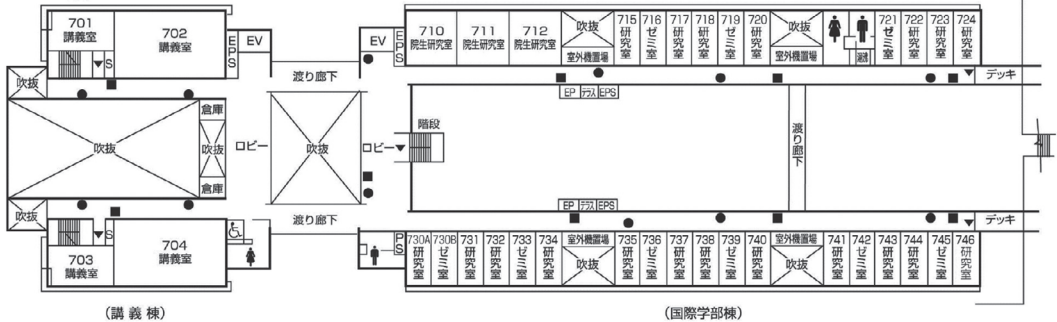

第9章 施設配置図

施設配置図

AED 設置場所

- ①本部棟：1階ロビー
- ②芸術学部棟：5階ロビー
- ③講義棟：2階ロビー
- ④情報科学部棟：5階ロビー
- ⑤図書館・語学センター棟入口前（屋外）
- ⑥体育館：入口前（屋外）
- ⑦トラック&フィールド（屋外）
- ⑧学生寮：1階管理人室前

本部棟・ 国際交流推進センター

2階

1階

●消火器 ■消火栓・警報器 ○警報器 ▼非常口

講義棟・国際学部棟・ キャリアセンター

4階

3階

1階

2階

●消火器 ■消火栓・警報器 ○警報器 ▼非常口

施設配置図

講義棟・国際学部棟・ キャリアセンター

7階

6階

5階

●消火器 ■消火栓・警報器 ○警報器 ▼非常口

情報処理センター・ 情報科学部棟

3階

(情報処理センター)

(情報科学部棟)

2階

(情報科学部棟)

●消火器 ■消火栓・警報器 ○警報器 ▼非常口

施設配置図

情報処理センター・ 情報科学部棟

5階

(情報処理センター)

(情報科学部棟)