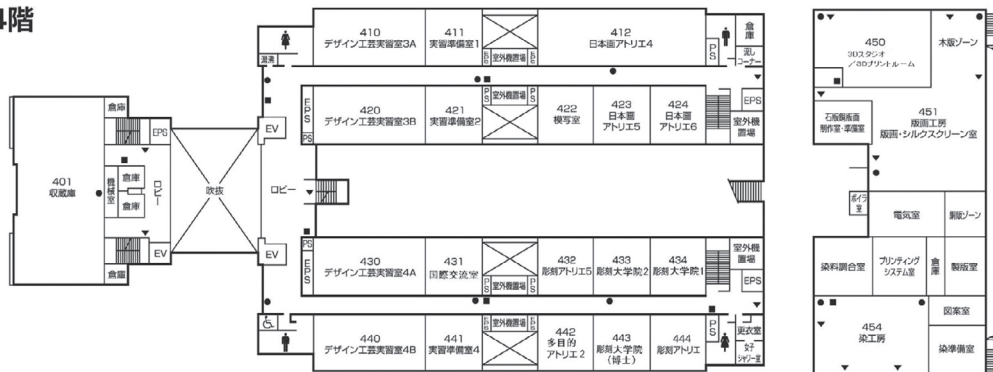

(情報科学部棟別館)

5階

(情報科学部棟別館)

●消火器 ■消火栓・警報器 ○警報器 ▼非常口

芸術資料館・ 芸術学部棟

3階

2階

●消火器 ■消火栓・警報器 ○警報器 ▼非常口

芸術資料館・ 芸術学部棟

6階

(芸術学部棟)

第1工房棟

5階

(芸術資料館)

(芸術学部棟)

(第1工房棟)

4階

(芸術資料館)

(芸術学部棟)

(第1工房棟)

●消火器 ■消火栓・警報器 ○警報器 ▼非常口

施設配置図

第2工房棟・第3工房棟

第2工房棟 中2階