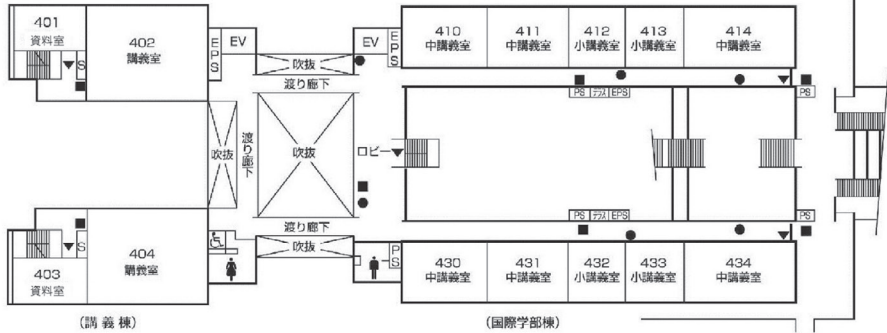

第9章 施設配置図

施設配置図

AED 設置場所

- ①本部棟：1階ロビー
- ②芸術学部棟：5階ロビー
- ③講義棟：2階ロビー
- ④情報科学部棟：5階ロビー
- ⑤図書館・語学センター棟入口前（屋外）
- ⑥体育館：入口前（屋外）
- ⑦トラック&フィールド（屋外）
- ⑧学生寮：1階管理人室前

本部棟・ 国際交流推進センター

2階

1階

●消火器 ■消火栓・警報器 ○警報器 ▼非常口

講義棟・国際学部棟・ キャリアセンター

4階

3階

1階

2階

●消火器 ■消火栓・警報器 ○警報器 ▼非常口

施設配置図

講義棟・国際学部棟・ キャリアセンター

7階

6階

5階

●消火器 ■消火栓・警報器 ○警報器 ▼非常口

情報処理センター・ 情報科学部棟

3階

(情報処理センター)

(情報科学部棟)