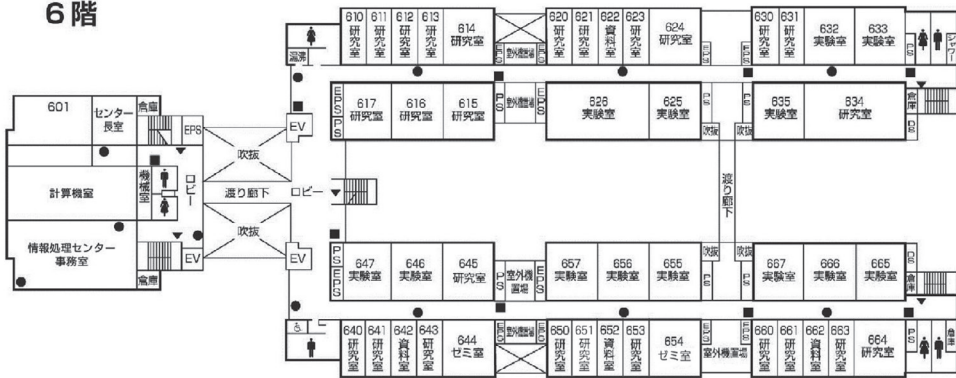

7階

6階

5階

●消火器 ■消火栓・警報器 ○警報器 ▼非常口

情報処理センター・ 情報科学部棟

3階

(情報処理センター)

(情報科学部棟)

2階

(情報科学部棟)

●消火器 ■消火栓・警報器 ○警報器 ▼非常口

施設配置図

情報処理センター・ 情報科学部棟

5階

(情報処理センター)

(情報科学部棟)

4階

(情報処理センター)

(情報科学部棟)

●消火器 ■消火栓・警報器 ○警報器 ▼非常口

情報処理センター・ 情報科学部棟

7階

(情報処理センター)

(情報科学部棟)

6階

(情報処理センター)

(情報科学部棟)

●消火器 ■消火栓・警報器 ○警報器 ▼非常口

施設配置図

情報処理センター・ 情報科学部棟

8階

(情報処理センター)