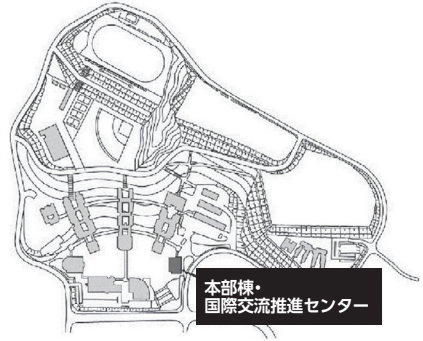

第9章 施設配置図

施設配置図

AED 設置場所

- ①本部棟：1階ロビー
- ②芸術学部棟：5階ロビー
- ③講義棟：2階ロビー
- ④情報科学部棟：5階ロビー
- ⑤図書館・語学センター棟入口前（屋外）
- ⑥体育館：入口前（屋外）
- ⑦トラック&フィールド（屋外）
- ⑧学生寮：1階管理人室前

本部棟・ 国際交流推進センター

2階

1階

●消火器 ■消火栓・警報器 ○警報器 ▼非常口

講義棟・国際学部棟・ キャリアセンター

4階

3階

1階

2階

●消火器 ■消火栓・警報器 ○警報器 ▼非常口

施設配置図

講義棟・国際学部棟・ キャリアセンター