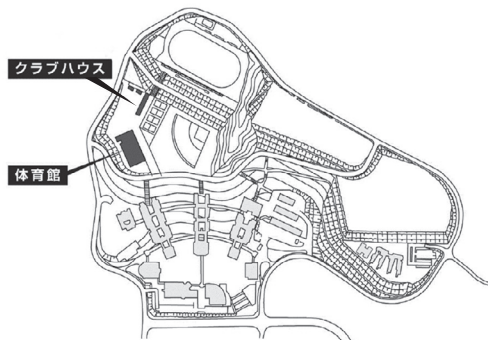

体育館・クラブハウス