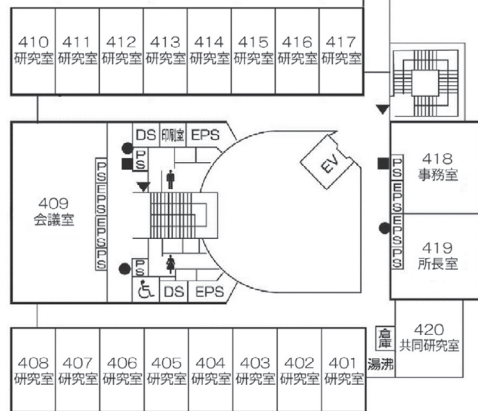

4階

(広島平和研究所)