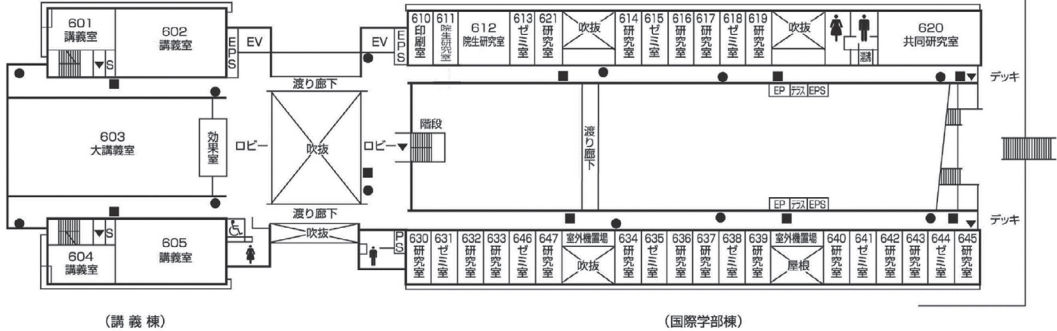

第9章 施設配置図

施設配置図

AED 設置場所

- ①本部棟：1階ロビー
- ②芸術学部棟：5階ロビー
- ③講義棟：2階ロビー
- ④情報科学部棟：5階ロビー
- ⑤図書館・語学センター棟入口前（屋外）
- ⑥体育館：入口前（屋外）
- ⑦トラック&フィールド（屋外）
- ⑧学生寮：1階管理人室前

本部棟・ 国際交流推進センター

2階

1階

●消火器 ■消火栓・警報器 ○警報器 ▼非常口

講義棟・国際学部棟・ キャリアセンター

4階

3階

1階

2階

●消火器 ■消火栓・警報器 ○警報器 ▼非常口

施設配置図

講義棟・国際学部棟・ キャリアセンター

7階

6階

5階

●消火器 ■消火栓・警報器 ○警報器 ▼非常口

情報処理センター・ 情報科学部棟

3階

(情報処理センター)

(情報科学部棟)

2階

(情報科学部棟)

●消火器 ■消火栓・警報器 ○警報器 ▼非常口

施設配置図

情報処理センター・ 情報科学部棟

5階

(情報処理センター)

(情報科学部棟)