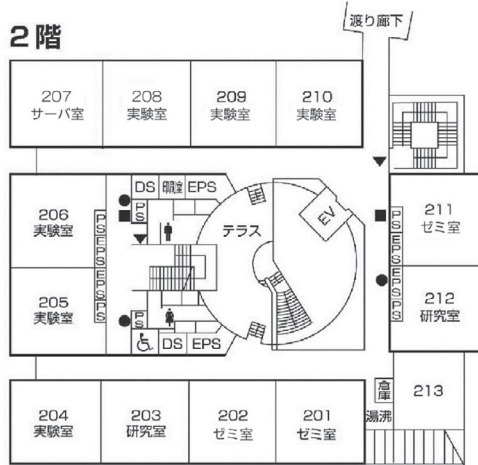

第9章 施設配置図

施設配置図

AED 設置場所

- ①本部棟：1階ロビー
- ②芸術学部棟：5階ロビー
- ③講義棟：2階ロビー
- ④情報科学部棟：5階ロビー
- ⑤図書館・語学センター棟入口前（屋外）
- ⑥体育館：入口前（屋外）
- ⑦トラック&フィールド（屋外）
- ⑧学生寮：1階管理人室前

本部棟・ 国際交流推進センター

2階

1階

●消火器 ■消火栓・警報器 ○警報器 ▼非常口

4階

(情報処理センター)

(情報科学部棟)

●消火器 ■消火栓・警報器 ○警報器 ▼非常口

情報処理センター・ 情報科学部棟

7階

(情報処理センター)

(情報科学部棟)

6階

(情報処理センター)

(情報科学部棟)

●消火器 ■消火栓・警報器 ○警報器 ▼非常口

施設配置図

情報処理センター・ 情報科学部棟

8階

(情報処理センター)

(情報科学部棟)

●消火器 ■消火栓・警報器 ○警報器 ▼非常口

情報科学部棟別館・
社会連携センター・
広島平和研究所

(情報科学部棟別館)

(社会連携センター)

●消火器 ■消火栓・警報器 ○警報器 ▼非常口

施設配置図

情報科学部棟別館・
社会連携センター・
広島平和研究所