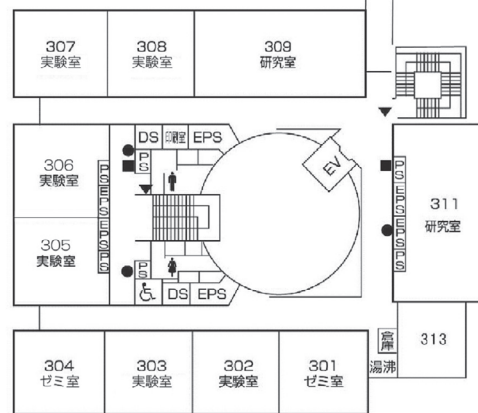

6階

(情報処理センター)

(情報科学部棟)

●消火器 ■消火栓・警報器 ○警報器 ▼非常口

施設配置図

情報処理センター・ 情報科学部棟

8階

(情報処理センター)

(情報科学部棟)

●消火器 ■消火栓・警報器 ○警報器 ▼非常口

情報科学部棟別館・
社会連携センター・
広島平和研究所

(情報科学部棟別館)

(社会連携センター)

●消火器 ■消火栓・警報器 ○警報器 ▼非常口

施設配置図

情報科学部棟別館・
社会連携センター・
広島平和研究所

情報科学部棟別館・
社会連携センター・
広島平和研究所

4階

(広島平和研究所)

3階

(情報科学部棟別館)

●消火器 ■消火栓・警報器 ○警報器 ▼非常口

情報科学部棟別館・
社会連携センター・
広島平和研究所

6階