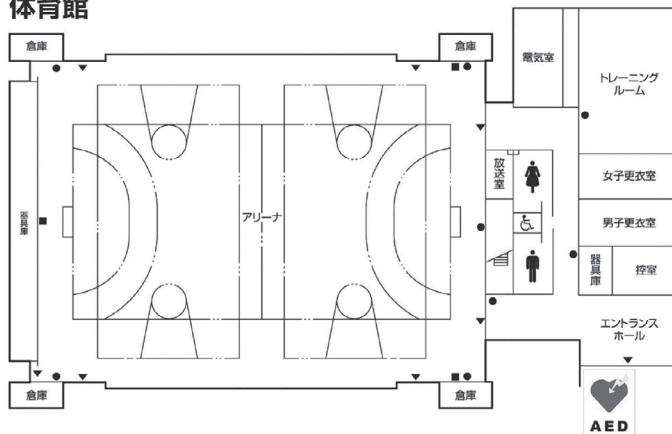

第9章 施設配置図

施設配置図

AED 設置場所

- ①本部棟：1階ロビー
- ②芸術学部棟：5階ロビー
- ③講義棟：2階ロビー
- ④情報科学部棟：5階ロビー
- ⑤図書館・語学センター棟入口前（屋外）
- ⑥体育館：入口前（屋外）
- ⑦トラック&フィールド（屋外）
- ⑧学生寮：1階管理人室前

本部棟・ 国際交流推進センター

2階

1階

●消火器 ■消火栓・警報器 ○警報器 ▼非常口

●消火器 ■消火栓・警報器 ○警報器 ▼非常口

施設配置図

講堂

2階

1階

●消火器 ■消火栓、警報器 ○警報器 ▼非常口

学生会館

●消火器 ■消火柱・警報器 ○警報器 ▼非常口

施設配置図

体育館・クラブハウス

体育館

クラブハウス 2階

クラブハウス 1階

第2クラブハウス

第3クラブハウス

●消火器 ■消火栓・警報器 ○警報器 ▼非常口