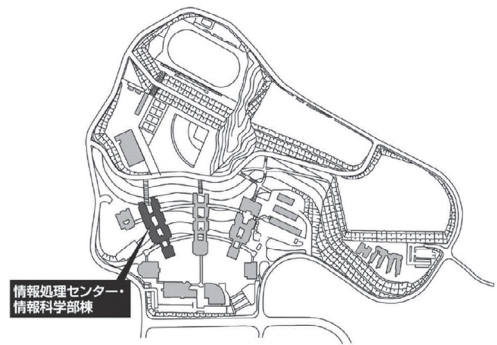

第9章 施設配置図

施設配置図

AED 設置場所

- ①本部棟：1階ロビー
- ②芸術学部棟：5階ロビー
- ③講義棟：2階ロビー
- ④情報科学部棟：5階ロビー
- ⑤図書館・語学センター棟入口前（屋外）
- ⑥体育館：入口前（屋外）
- ⑦トラック&フィールド（屋外）
- ⑧学生寮：1階管理人室前

本部棟・ 国際交流推進センター

2階

1階

●消火器 ■消火栓・警報器 ○警報器 ▼非常口

6階

(情報処理センター)

(情報科学部棟)

●消火器 ■消火栓・警報器 ○警報器 ▼非常口

施設配置図

情報処理センター・ 情報科学部棟

8階

(情報処理センター)

(情報科学部棟)

●消火器 ■消火栓・警報器 ○警報器 ▼非常口

情報科学部棟別館・
社会連携センター・
広島平和研究所

(情報科学部棟別館)

(社会連携センター)

●消火器 ■消火栓・警報器 ○警報器 ▼非常口

施設配置図

情報科学部棟別館・
社会連携センター・
広島平和研究所