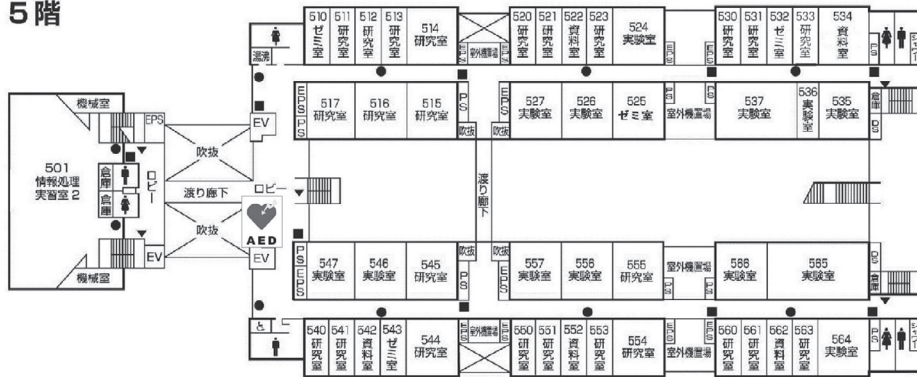

講義棟・国際学部棟・ キャリアセンター

4階

3階

1階

2階

●消火器 ■消火栓・警報器 ○警報器 ▼非常口

施設配置図

講義棟・国際学部棟・ キャリアセンター

7階

6階

5階

●消火器 ■消火栓・警報器 ○警報器 ▼非常口

情報処理センター・ 情報科学部棟

3階

(情報処理センター)

(情報科学部棟)

2階

(情報科学部棟)

●消火器 ■消火栓・警報器 ○警報器 ▼非常口

施設配置図

情報処理センター・ 情報科学部棟

5階

(情報処理センター)

(情報科学部棟)

4階

(情報処理センター)

(情報科学部棟)

●消火器 ■消火栓・警報器 ○警報器 ▼非常口

情報処理センター・ 情報科学部棟

7階

(情報処理センター)

(情報科学部棟)