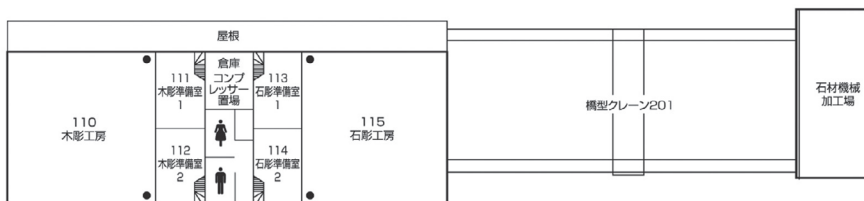

第2工房棟 中2階

第2工房棟 1階