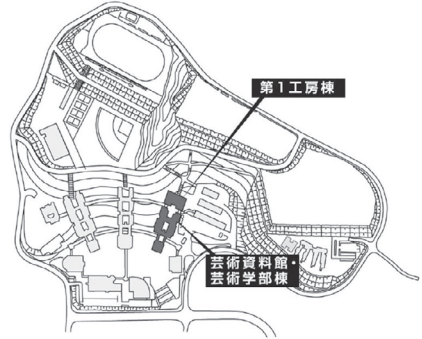

芸術資料館・ 芸術学部棟

6階

第1工房棟

5階

4階

●消火器 ■消火栓・警報器 ○警報器 ▼非常口

施設配置図