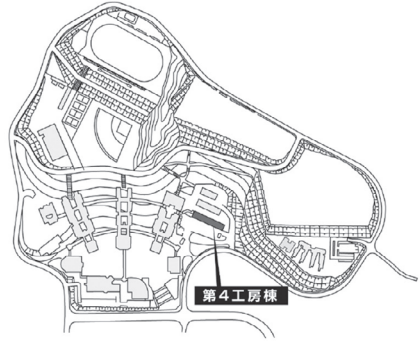

第4工房棟

中2階

1階

地下1階

●消火器 ■消火栓・警報器 ○警報器 ▼非常口