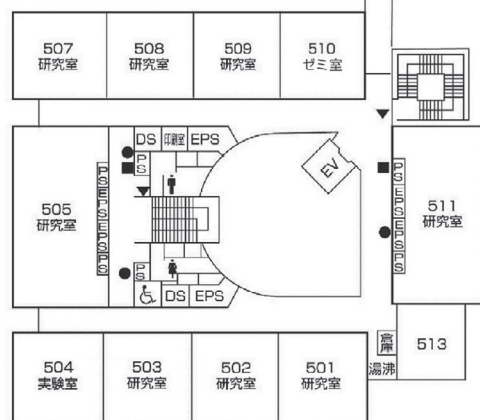

(情報科学部棟)

●消火器 ■消火栓・警報器 ○警報器 ▼非常口

情報科学部棟別館・
社会連携センター・
広島平和研究所

(情報科学部棟別館)

(社会連携センター)

●消火器 ■消火栓・警報器 ○警報器 ▼非常口

施設配置図

情報科学部棟別館・
社会連携センター・
広島平和研究所

情報科学部棟別館・
社会連携センター・
広島平和研究所

4階

(広島平和研究所)

3階

(情報科学部棟別館)

●消火器 ■消火栓・警報器 ○警報器 ▼非常口

情報科学部棟別館・
社会連携センター・
広島平和研究所

6階

(情報科学部棟別館)

5階

(情報科学部棟別館)

●消火器 ■消火栓・警報器 ○警報器 ▼非常口

芸術資料館・ 芸術学部棟

3階

2階

●消火器 ■消火栓・警報器 ○警報器 ▼非常口

芸術資料館・ 芸術学部棟

6階

(芸術学部棟)

第1工房棟

5階

(芸術資料館)

(芸術学部棟)

(第1工房棟)