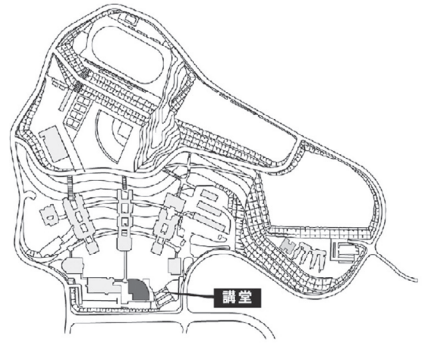

講堂

2階

1階

●消火器 ■消火栓、警報器 ○警報器 ▼非常口