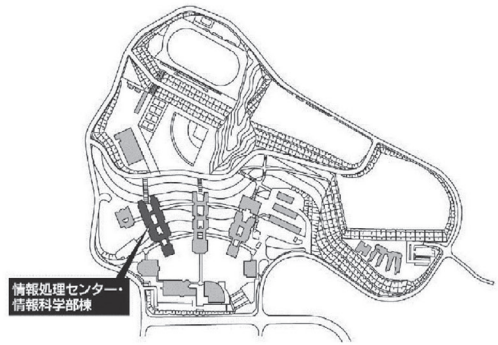

第9章 施設配置図

施設配置図

AED 設置場所

- ①本部棟：1階ロビー
- ②芸術学部棟：5階ロビー
- ③講義棟：2階ロビー
- ④情報科学部棟：5階ロビー
- ⑤図書館・語学センター棟入口前（屋外）
- ⑥体育館：入口前（屋外）
- ⑦トラック&フィールド（屋外）
- ⑧学生寮：1階管理人室前

本部棟・ 国際交流推進センター

2階

1階

●消火器 ■消火栓・警報器 ○警報器 ▼非常口

7階

6階

5階

●消火器 ■消火栓・警報器 ○警報器 ▼非常口

情報処理センター・ 情報科学部棟

3階

(情報処理センター)

(情報科学部棟)

2階

(情報科学部棟)

●消火器 ■消火栓・警報器 ○警報器 ▼非常口

施設配置図

情報処理センター・ 情報科学部棟

5階

(情報処理センター)

(情報科学部棟)