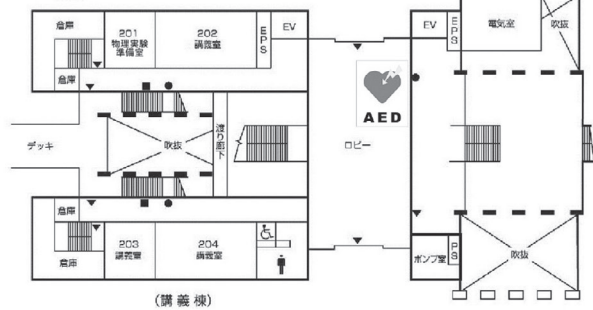

第9章 施設配置図

施設配置図

AED 設置場所

- ①本部棟：1階ロビー
- ②芸術学部棟：5階ロビー
- ③講義棟：2階ロビー
- ④情報科学部棟：5階ロビー
- ⑤図書館・語学センター棟入口前（屋外）
- ⑥体育館：入口前（屋外）
- ⑦トラック&フィールド（屋外）
- ⑧学生寮：1階管理人室前

本部棟・ 国際交流推進センター

2階

1階

●消火器 ■消火栓・警報器 ○警報器 ▼非常口

講義棟・国際学部棟・ キャリアセンター

4階

3階

1階

2階

●消火器 ■消火栓・警報器 ○警報器 ▼非常口

施設配置図

講義棟・国際学部棟・ キャリアセンター

7階

6階

5階

●消火器 ■消火栓・警報器 ○警報器 ▼非常口

情報処理センター・ 情報科学部棟

3階

(情報処理センター)

(情報科学部棟)

2階

(情報科学部棟)

●消火器 ■消火栓・警報器 ○警報器 ▼非常口

施設配置図

情報処理センター・ 情報科学部棟

5階

(情報処理センター)

(情報科学部棟)