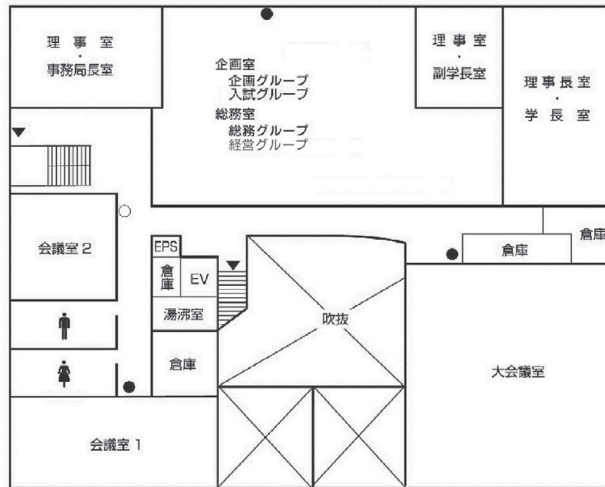

第9章 施設配置図

施設配置図

AED 設置場所

- ①本部棟：1階ロビー
- ②芸術学部棟：5階ロビー
- ③講義棟：2階ロビー
- ④情報科学部棟：5階ロビー
- ⑤図書館・語学センター棟入口前（屋外）
- ⑥体育館：入口前（屋外）
- ⑦トラック&フィールド（屋外）
- ⑧学生寮：1階管理人室前

本部棟・ 国際交流推進センター

2階

1階

●消火器 ■消火栓・警報器 ○警報器 ▼非常口

講義棟・国際学部棟・ キャリアセンター

4階

3階

1階

2階

●消火器 ■消火栓・警報器 ○警報器 ▼非常口

施設配置図

講義棟・国際学部棟・ キャリアセンター

7階

6階

5階

●消火器 ■消火栓・警報器 ○警報器 ▼非常口

情報処理センター・ 情報科学部棟

3階

(情報処理センター)

(情報科学部棟)