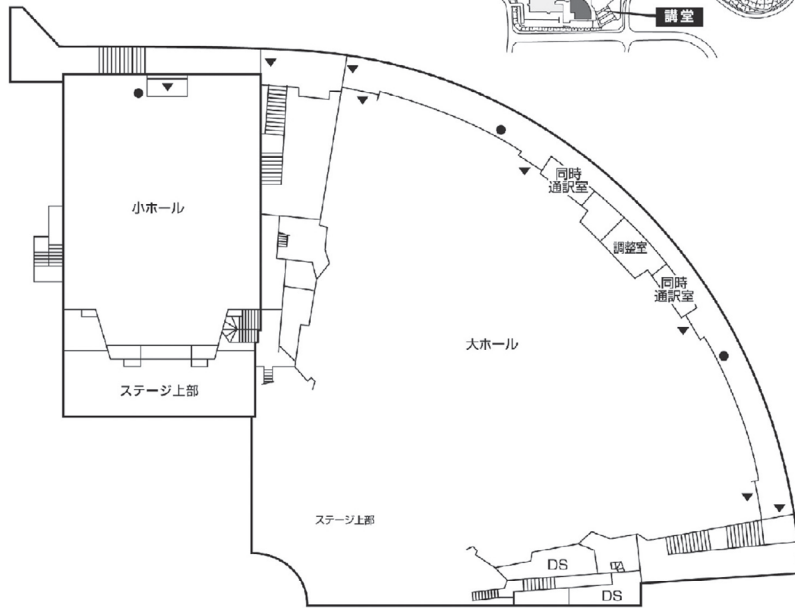

講堂

2階

1階

●消火器 ■消火栓、警報器 ○警報器 ▼非常口