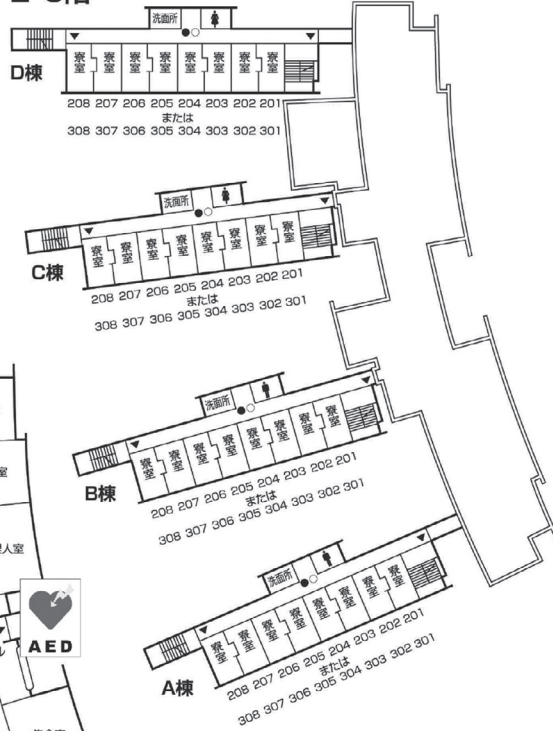

第9章 施設配置図

施設配置図

AED 設置場所

- ①本部棟：1階ロビー
- ②芸術学部棟：5階ロビー
- ③講義棟：2階ロビー
- ④情報科学部棟：5階ロビー
- ⑤図書館・語学センター棟入口前（屋外）
- ⑥体育館：入口前（屋外）
- ⑦トラック&フィールド（屋外）
- ⑧学生寮：1階管理人室前

本部棟・ 国際交流推進センター

2階

1階

●消火器 ■消火栓・警報器 ○警報器 ▼非常口

●消火器 ■消火栓・警報器 ○警報器 ▼非常口

施設配置図

講堂

2階

1階

●消火器 ■消火栓、警報器 ○警報器 ▼非常口

学生会館

●消火器 ■消火柱・警報器 ○警報器 ▼非常口

施設配置図

体育館・クラブハウス

体育館

クラブハウス 2階

クラブハウス 1階

第2クラブハウス

第3クラブハウス

●消火器 ■消火栓・警報器 ○警報器 ▼非常口

学生寮「もみじ」

安佐南区大塚東三丁目4番5号

2・3階

1階

●消火器 ■消火栓・警報器 ○警報器 ▼非常口

施設配置図

国際学生寮「さくら」