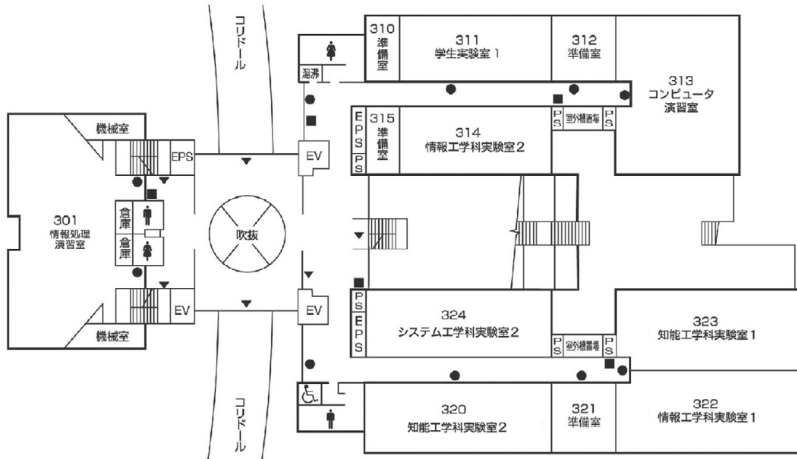

第9章 施設配置図

施設配置図

AED 設置場所

- ①本部棟：1階ロビー
- ②芸術学部棟：5階ロビー
- ③講義棟：2階ロビー
- ④情報科学部棟：5階ロビー
- ⑤図書館・語学センター棟入口前（屋外）
- ⑥体育館：入口前（屋外）
- ⑦トラック&フィールド（屋外）
- ⑧学生寮：1階管理人室前

本部棟・ 国際交流推進センター

2階

1階

●消火器 ■消火栓・警報器 ○警報器 ▼非常口

講義棟・国際学部棟・ キャリアセンター

4階

3階

1階

2階

●消火器 ■消火栓・警報器 ○警報器 ▼非常口

施設配置図

講義棟・国際学部棟・ キャリアセンター

7階

6階

5階

●消火器 ■消火栓・警報器 ○警報器 ▼非常口

情報処理センター・ 情報科学部棟

3階

(情報処理センター)

(情報科学部棟)

2階

(情報科学部棟)

●消火器 ■消火栓・警報器 ○警報器 ▼非常口

施設配置図

情報処理センター・ 情報科学部棟

5階

(情報処理センター)

(情報科学部棟)