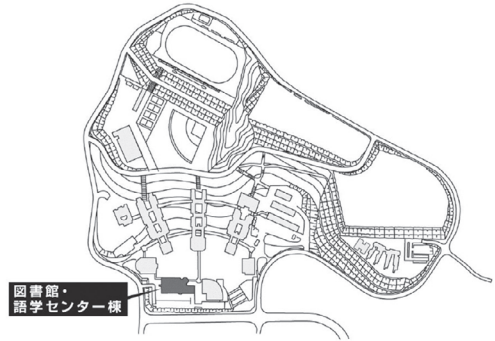

図書館・語学センター棟