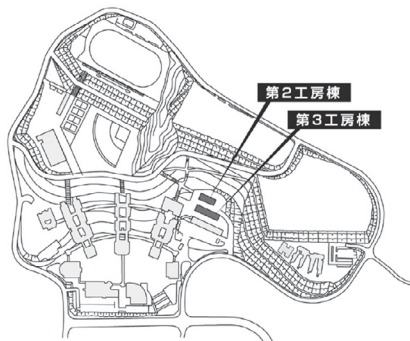

第2工房棟・第3工房棟