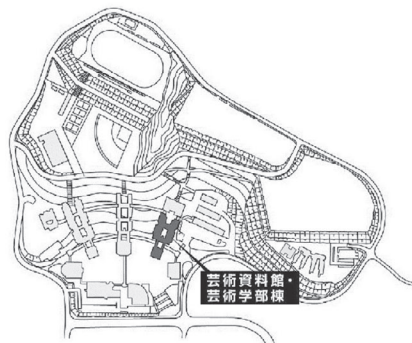

第9章 施設配置図

施設配置図

AED 設置場所

- ①本部棟：1階ロビー
- ②芸術学部棟：5階ロビー
- ③講義棟：2階ロビー
- ④情報科学部棟：5階ロビー
- ⑤図書館・語学センター棟入口前（屋外）
- ⑥体育館：入口前（屋外）
- ⑦トラック&フィールド（屋外）
- ⑧学生寮：1階管理人室前

本部棟・ 国際交流推進センター

2階

1階

●消火器 ■消火栓・警報器 ○警報器 ▼非常口

情報科学部棟別館・
社会連携センター・
広島平和研究所

4階

(広島平和研究所)

3階

(情報科学部棟別館)

●消火器 ■消火栓・警報器 ○警報器 ▼非常口

情報科学部棟別館・
社会連携センター・
広島平和研究所

6階

(情報科学部棟別館)

5階

(情報科学部棟別館)

●消火器 ■消火栓・警報器 ○警報器 ▼非常口

芸術資料館・ 芸術学部棟

3階

2階

●消火器 ■消火栓・警報器 ○警報器 ▼非常口