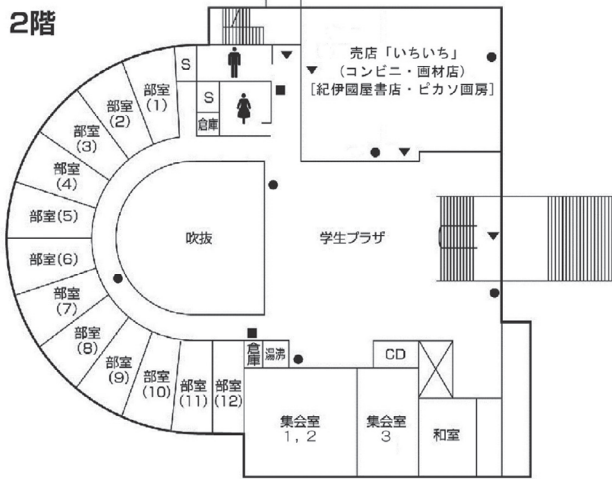

第9章 施設配置図

施設配置図

AED 設置場所

- ①本部棟：1階ロビー
- ②芸術学部棟：5階ロビー
- ③講義棟：2階ロビー
- ④情報科学部棟：5階ロビー
- ⑤図書館・語学センター棟入口前（屋外）
- ⑥体育館：入口前（屋外）
- ⑦トラック&フィールド（屋外）
- ⑧学生寮：1階管理人室前

本部棟・ 国際交流推進センター

2階

1階

●消火器 ■消火栓・警報器 ○警報器 ▼非常口

●消火器 ■消火栓・警報器 ○警報器 ▼非常口

施設配置図

講堂

2階

1階

●消火器 ■消火栓、警報器 ○警報器 ▼非常口

学生会館

●消火器 ■消火柱・警報器 ○警報器 ▼非常口

施設配置図

体育館・クラブハウス

体育館

クラブハウス 2階

クラブハウス 1階

第2クラブハウス

第3クラブハウス

●消火器 ■消火栓・警報器 ○警報器 ▼非常口