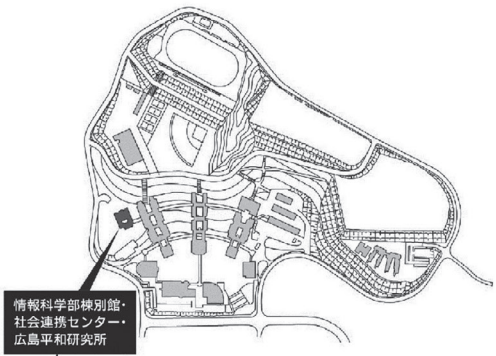

第9章 施設配置図

施設配置図

AED 設置場所

- ①本部棟：1階ロビー
- ②芸術学部棟：5階ロビー
- ③講義棟：2階ロビー
- ④情報科学部棟：5階ロビー
- ⑤図書館・語学センター棟入口前（屋外）
- ⑥体育館：入口前（屋外）
- ⑦トラック&フィールド（屋外）
- ⑧学生寮：1階管理人室前

本部棟・ 国際交流推進センター

2階

1階

●消火器 ■消火栓・警報器 ○警報器 ▼非常口

情報科学部棟別館・
社会連携センター・
広島平和研究所

4階

(広島平和研究所)

3階

(情報科学部棟別館)

●消火器 ■消火栓・警報器 ○警報器 ▼非常口

情報科学部棟別館・
社会連携センター・
広島平和研究所

6階