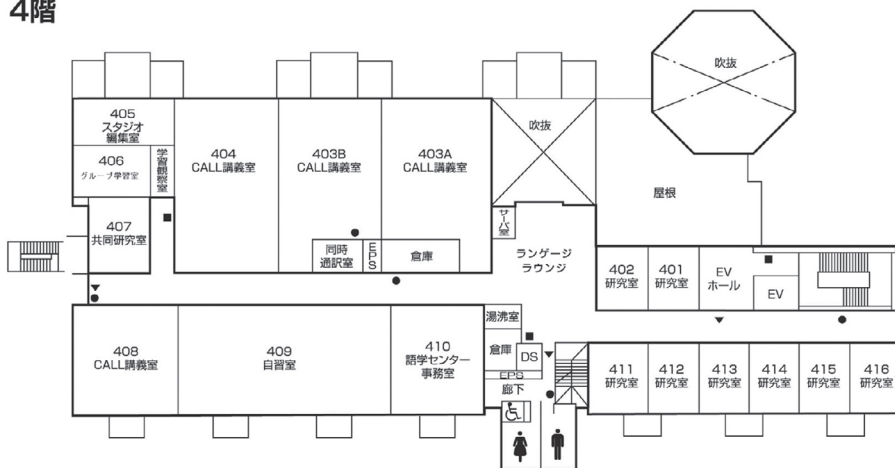

第9章 施設配置図

施設配置図

AED 設置場所

- ①本部棟：1階ロビー
- ②芸術学部棟：5階ロビー
- ③講義棟：2階ロビー
- ④情報科学部棟：5階ロビー
- ⑤図書館・語学センター棟入口前（屋外）
- ⑥体育館：入口前（屋外）
- ⑦トラック&フィールド（屋外）
- ⑧学生寮：1階管理人室前

本部棟・ 国際交流推進センター

2階

1階

●消火器 ■消火栓・警報器 ○警報器 ▼非常口

第2工房棟 1階

第3工房棟 中2階

第3工房棟 1階

●消火器 ■消火栓・警報器 ○警報器 ▼非常口

第4工房棟

中2階

1階

地下1階

●消火器 ■消火栓・警報器 ○警報器 ▼非常口

図書館・語学センター棟

2階

1階

●消火器 ■消火栓・警報器 ○警報器 ▼非常口

図書館・語学センター棟

4階

3階