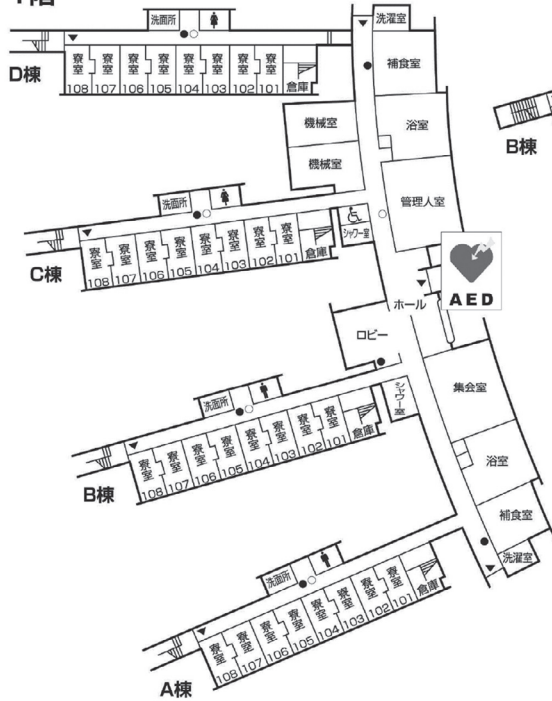

第9章 施設配置図

施設配置図

AED 設置場所

- ①本部棟：1階ロビー
- ②芸術学部棟：5階ロビー
- ③講義棟：2階ロビー
- ④情報科学部棟：5階ロビー
- ⑤図書館・語学センター棟入口前（屋外）
- ⑥体育館：入口前（屋外）
- ⑦トラック&フィールド（屋外）
- ⑧学生寮：1階管理人室前

本部棟・ 国際交流推進センター

2階

1階

●消火器 ■消火栓・警報器 ○警報器 ▼非常口

施設配置図

体育館・クラブハウス

体育館

クラブハウス 2階

クラブハウス 1階

第2クラブハウス

第3クラブハウス

●消火器 ■消火栓・警報器 ○警報器 ▼非常口

学生寮「もみじ」

安佐南区大塚東三丁目4番5号

2・3階

1階

●消火器 ■消火栓・警報器 ○警報器 ▼非常口

施設配置図

国際学生寮「さくら」