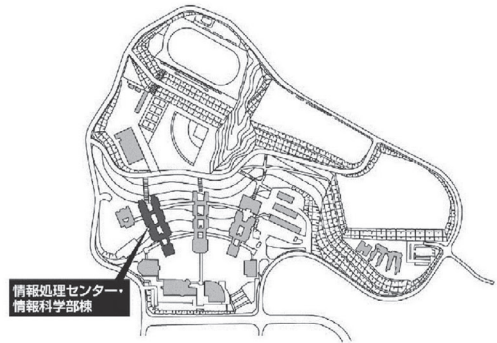

第9章 施設配置図

施設配置図

AED 設置場所

- ①本部棟：1階ロビー
- ②芸術学部棟：5階ロビー
- ③講義棟：2階ロビー
- ④情報科学部棟：5階ロビー
- ⑤図書館・語学センター棟入口前（屋外）
- ⑥体育館：入口前（屋外）
- ⑦トラック&フィールド（屋外）
- ⑧学生寮：1階管理人室前

本部棟・ 国際交流推進センター

2階

1階

●消火器 ■消火栓・警報器 ○警報器 ▼非常口

2階

(情報科学部棟)

●消火器 ■消火栓・警報器 ○警報器 ▼非常口

施設配置図

情報処理センター・ 情報科学部棟

5階

(情報処理センター)

(情報科学部棟)

4階

(情報処理センター)

(情報科学部棟)

●消火器 ■消火栓・警報器 ○警報器 ▼非常口

情報処理センター・ 情報科学部棟

7階

(情報処理センター)

(情報科学部棟)

6階

(情報処理センター)

(情報科学部棟)

●消火器 ■消火栓・警報器 ○警報器 ▼非常口

施設配置図

情報処理センター・ 情報科学部棟

8階

(情報処理センター)