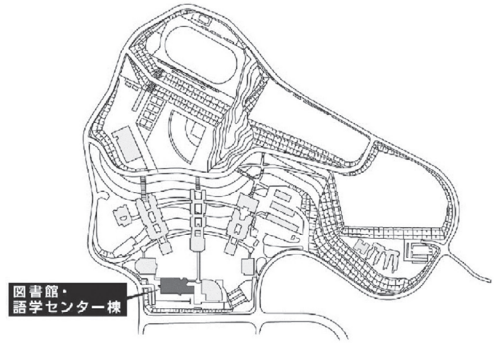

図書館・語学センター棟