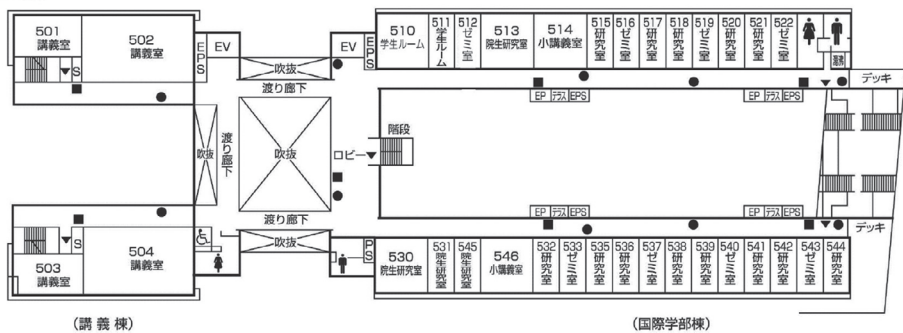

第9章 施設配置図

施設配置図

AED 設置場所

- ①本部棟：1階ロビー
- ②芸術学部棟：5階ロビー
- ③講義棟：2階ロビー
- ④情報科学部棟：5階ロビー
- ⑤図書館・語学センター棟入口前（屋外）
- ⑥体育館：入口前（屋外）
- ⑦トラック&フィールド（屋外）
- ⑧学生寮：1階管理人室前

本部棟・ 国際交流推進センター

2階

1階

●消火器 ■消火栓・警報器 ○警報器 ▼非常口

講義棟・国際学部棟・ キャリアセンター

4階

3階

1階

2階

●消火器 ■消火栓・警報器 ○警報器 ▼非常口

施設配置図

講義棟・国際学部棟・ キャリアセンター

7階

6階

5階

●消火器 ■消火栓・警報器 ○警報器 ▼非常口

情報処理センター・ 情報科学部棟

3階

(情報処理センター)

(情報科学部棟)