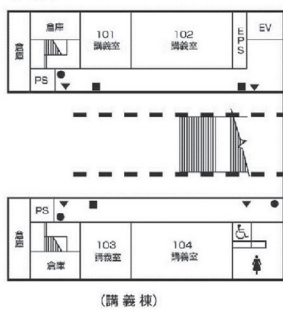

第9章 施設配置図

施設配置図

AED 設置場所

- ①本部棟：1階ロビー
- ②芸術学部棟：5階ロビー
- ③講義棟：2階ロビー
- ④情報科学部棟：5階ロビー
- ⑤図書館・語学センター棟入口前（屋外）
- ⑥体育館：入口前（屋外）
- ⑦トラック&フィールド（屋外）
- ⑧学生寮：1階管理人室前

本部棟・ 国際交流推進センター

2階

1階

●消火器 ■消火栓・警報器 ○警報器 ▼非常口

講義棟・国際学部棟・ キャリアセンター

4階

3階

1階

2階

●消火器 ■消火栓・警報器 ○警報器 ▼非常口

施設配置図

講義棟・国際学部棟・ キャリアセンター

7階

6階

5階

●消火器 ■消火栓・警報器 ○警報器 ▼非常口

情報処理センター・ 情報科学部棟

3階

(情報処理センター)

(情報科学部棟)

2階

(情報科学部棟)

●消火器 ■消火栓・警報器 ○警報器 ▼非常口

施設配置図

情報処理センター・ 情報科学部棟

5階

(情報処理センター)

(情報科学部棟)