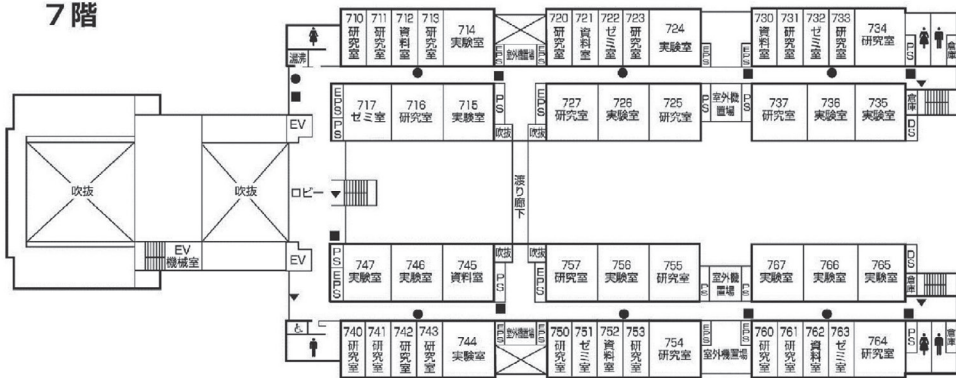

7階

6階

5階

●消火器 ■消火栓・警報器 ○警報器 ▼非常口

情報処理センター・ 情報科学部棟

3階

(情報処理センター)

(情報科学部棟)

2階

(情報科学部棟)

●消火器 ■消火栓・警報器 ○警報器 ▼非常口

施設配置図

情報処理センター・ 情報科学部棟

5階

(情報処理センター)

(情報科学部棟)

4階

(情報処理センター)

(情報科学部棟)

●消火器 ■消火栓・警報器 ○警報器 ▼非常口

情報処理センター・ 情報科学部棟

7階

(情報処理センター)

(情報科学部棟)

6階

(情報処理センター)

(情報科学部棟)

●消火器 ■消火栓・警報器 ○警報器 ▼非常口

施設配置図

情報処理センター・ 情報科学部棟

8階

(情報処理センター)