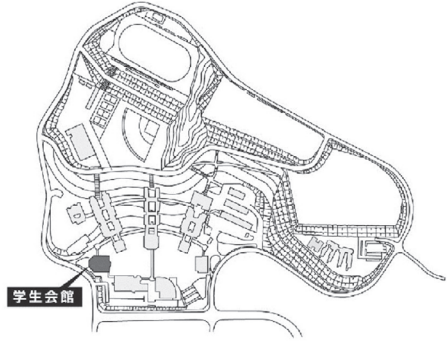

第9章 施設配置図

施設配置図

AED 設置場所

- ①本部棟：1階ロビー
- ②芸術学部棟：5階ロビー
- ③講義棟：2階ロビー
- ④情報科学部棟：5階ロビー
- ⑤図書館・語学センター棟入口前（屋外）
- ⑥体育館：入口前（屋外）
- ⑦トラック&フィールド（屋外）
- ⑧学生寮：1階管理人室前

本部棟・ 国際交流推進センター

2階

1階

●消火器 ■消火栓・警報器 ○警報器 ▼非常口

●消火器 ■消火栓・警報器 ○警報器 ▼非常口

施設配置図

講堂

2階

1階

●消火器 ■消火栓、警報器 ○警報器 ▼非常口

学生会館

●消火器 ■消火柱・警報器 ○警報器 ▼非常口