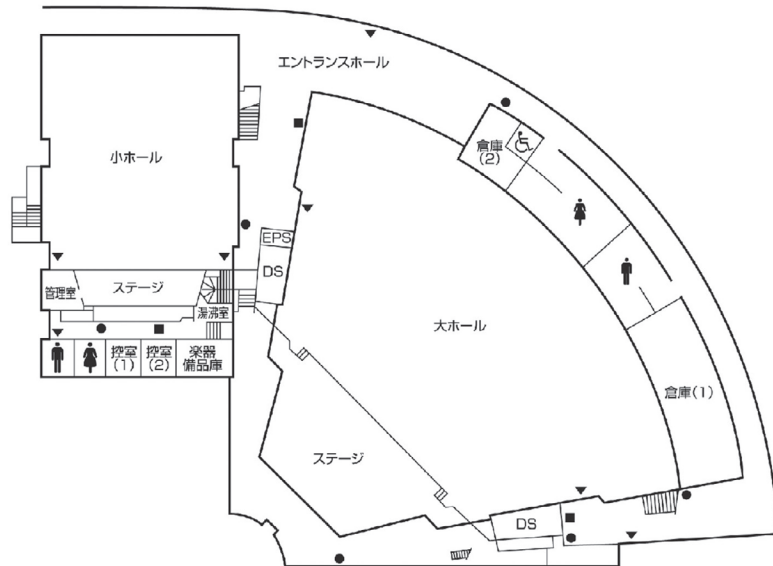

第9章 施設配置図

施設配置図

AED 設置場所

- ①本部棟：1階ロビー
- ②芸術学部棟：5階ロビー
- ③講義棟：2階ロビー
- ④情報科学部棟：5階ロビー
- ⑤図書館・語学センター棟入口前（屋外）
- ⑥体育館：入口前（屋外）
- ⑦トラック&フィールド（屋外）
- ⑧学生寮：1階管理人室前

本部棟・ 国際交流推進センター

2階

1階

●消火器 ■消火栓・警報器 ○警報器 ▼非常口

●消火器 ■消火栓・警報器 ○警報器 ▼非常口

施設配置図

講堂

2階

1階

●消火器 ■消火栓、警報器 ○警報器 ▼非常口

学生会館

●消火器 ■消火柱・警報器 ○警報器 ▼非常口

施設配置図

体育館・クラブハウス

体育館

クラブハウス 2階

クラブハウス 1階

第2クラブハウス

第3クラブハウス

●消火器 ■消火栓・警報器 ○警報器 ▼非常口