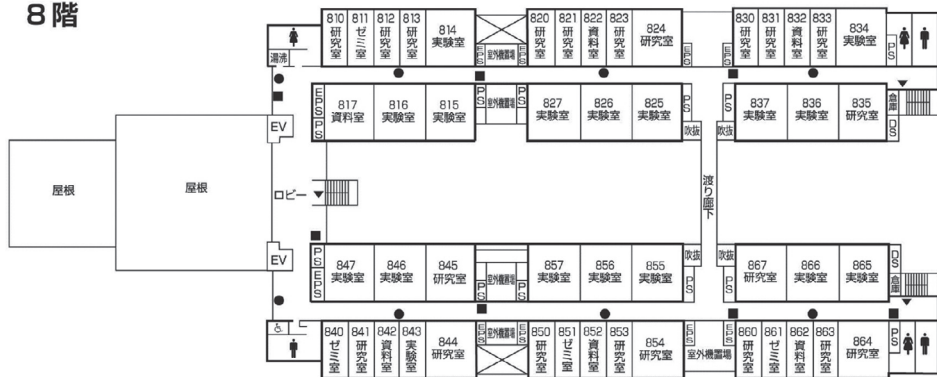

4階

(情報処理センター)

(情報科学部棟)

●消火器 ■消火栓・警報器 ○警報器 ▼非常口

情報処理センター・ 情報科学部棟

7階

(情報処理センター)

(情報科学部棟)

6階

(情報処理センター)

(情報科学部棟)

●消火器 ■消火栓・警報器 ○警報器 ▼非常口

施設配置図

情報処理センター・ 情報科学部棟

8階

(情報処理センター)

(情報科学部棟)

●消火器 ■消火栓・警報器 ○警報器 ▼非常口

情報科学部棟別館・
社会連携センター・
広島平和研究所

(情報科学部棟別館)

(社会連携センター)

●消火器 ■消火栓・警報器 ○警報器 ▼非常口

施設配置図

情報科学部棟別館・
社会連携センター・
広島平和研究所