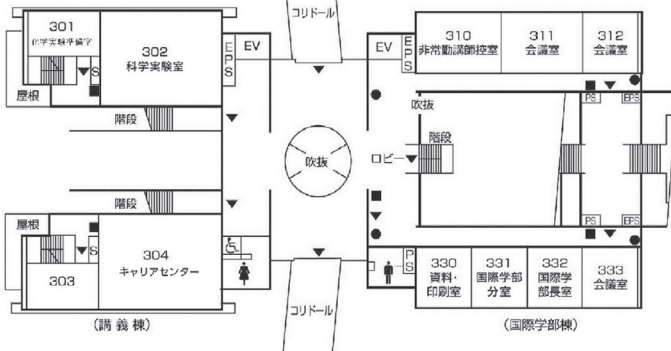

第9章 施設配置図

施設配置図

AED 設置場所

- ①本部棟：1階ロビー
- ②芸術学部棟：5階ロビー
- ③講義棟：2階ロビー
- ④情報科学部棟：5階ロビー
- ⑤図書館・語学センター棟入口前（屋外）
- ⑥体育館：入口前（屋外）
- ⑦トラック&フィールド（屋外）
- ⑧学生寮：1階管理人室前

本部棟・ 国際交流推進センター

2階

1階

●消火器 ■消火栓・警報器 ○警報器 ▼非常口

講義棟・国際学部棟・ キャリアセンター

4階

3階

1階

2階

●消火器 ■消火栓・警報器 ○警報器 ▼非常口

施設配置図

講義棟・国際学部棟・ キャリアセンター

7階

6階

5階

●消火器 ■消火栓・警報器 ○警報器 ▼非常口

情報処理センター・ 情報科学部棟

3階

(情報処理センター)

(情報科学部棟)