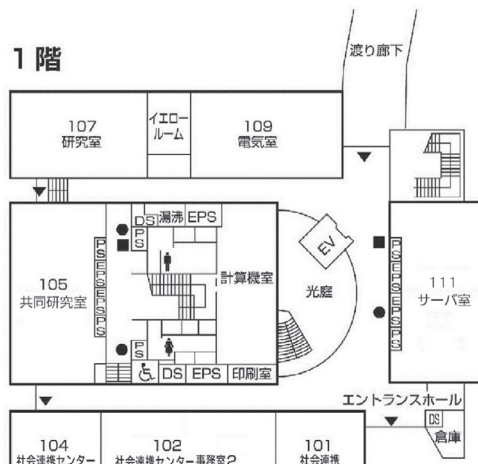

2階

(情報科学部棟)

●消火器 ■消火栓・警報器 ○警報器 ▼非常口

施設配置図

情報処理センター・ 情報科学部棟

5階

(情報処理センター)

(情報科学部棟)

4階

(情報処理センター)

(情報科学部棟)

●消火器 ■消火栓・警報器 ○警報器 ▼非常口

情報処理センター・ 情報科学部棟

7階

(情報処理センター)

(情報科学部棟)

6階

(情報処理センター)

(情報科学部棟)

●消火器 ■消火栓・警報器 ○警報器 ▼非常口

施設配置図

情報処理センター・ 情報科学部棟

8階

(情報処理センター)

(情報科学部棟)

●消火器 ■消火栓・警報器 ○警報器 ▼非常口

情報科学部棟別館・
社会連携センター・
広島平和研究所

(情報科学部棟別館)

(社会連携センター)

●消火器 ■消火栓・警報器 ○警報器 ▼非常口

施設配置図

情報科学部棟別館・
社会連携センター・
広島平和研究所