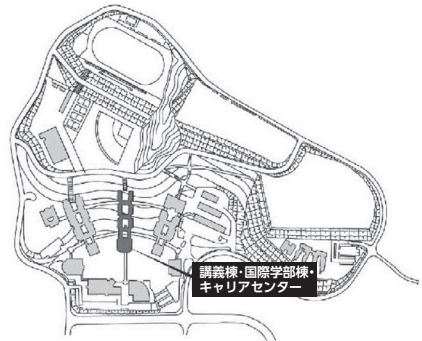

第9章 施設配置図

施設配置図

AED 設置場所

- ①本部棟：1階ロビー
- ②芸術学部棟：5階ロビー
- ③講義棟：2階ロビー
- ④情報科学部棟：5階ロビー
- ⑤図書館・語学センター棟入口前（屋外）
- ⑥体育館：入口前（屋外）
- ⑦トラック&フィールド（屋外）
- ⑧学生寮：1階管理人室前

本部棟・ 国際交流推進センター

2階

1階

●消火器 ■消火栓・警報器 ○警報器 ▼非常口

講義棟・国際学部棟・ キャリアセンター

4階

3階

1階

2階

●消火器 ■消火栓・警報器 ○警報器 ▼非常口

施設配置図

講義棟・国際学部棟・ キャリアセンター